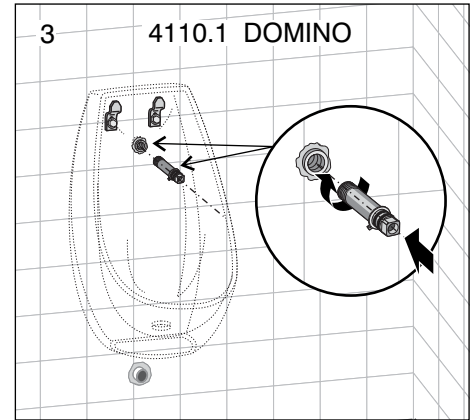

- 8.4306.0 GOLEM
- 8.4306.1 GOLEM
- 8.4020.0 LIVO
- 8.4020.1 LIVO
- 8.4110.0 DOMINO
- 8.4110.1 DOMINO
- 8.4410.0 KORINT

JIKA

LAUFEN CZ s.r.o.
 V Tůních 3/1637
 120 00 Praha 2
 Česká republika
 Fax: +420/296 337 713
 e-mail: galerie@cz.laufen.com
 www.jika.cz