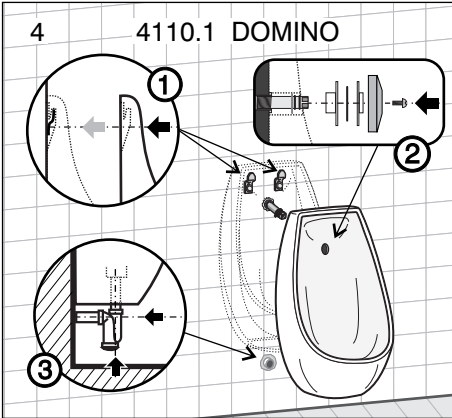

- 8.4306.0 GOLEM
- 8.4306.1 GOLEM
- 8.4020.0 LIVO
- 8.4020.1 LIVO
- 8.4110.0 DOMINO
- 8.4110.1 DOMINO
- 8.4410.0 KORINT

JIKA

LAUFEN CZ s.r.o.
 V Tůních 3/1637
 120 00 Praha 2
 Česká republika
 Fax: +420/296 337 713
 e-mail: galerie@cz.laufen.com
 www.jika.cz