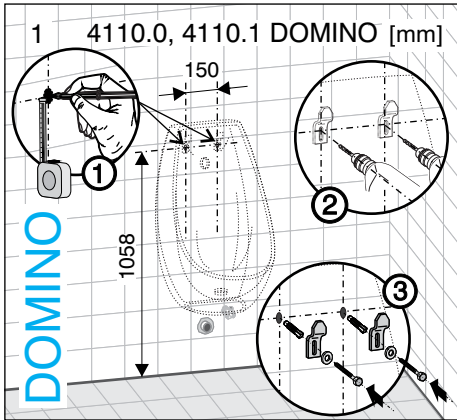

- 8.4306.0 GOLEM
- 8.4306.1 GOLEM
- 8.4020.0 LIVO
- 8.4020.1 LIVO
- 8.4110.0 DOMINO
- 8.4110.1 DOMINO
- 8.4410.0 KORINT

JIKA

LAUFEN CZ s.r.o.
 V Tůních 3/1637
 120 00 Praha 2
 Česká republika
 Fax: +420/296 337 713
 e-mail: galerie@cz.laufen.com
 www.jika.cz