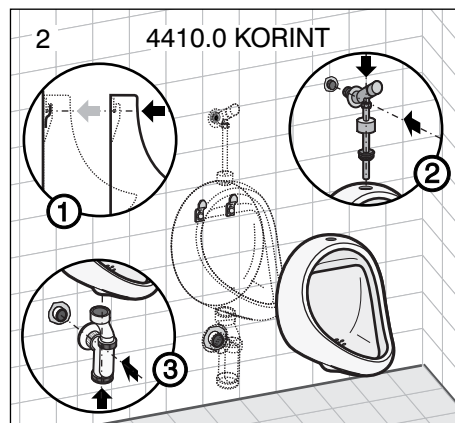

- 8.4306.0 GOLEM
- 8.4306.1 GOLEM
- 8.4020.0 LIVO
- 8.4020.1 LIVO
- 8.4110.0 DOMINO
- 8.4110.1 DOMINO
- 8.4410.0 KORINT

JIKA

LAUFEN CZ s.r.o.
 V Tůních 3/1637
 120 00 Praha 2
 Česká republika
 Fax: +420/296 337 713
 e-mail: galerie@cz.laufen.com
 www.jika.cz