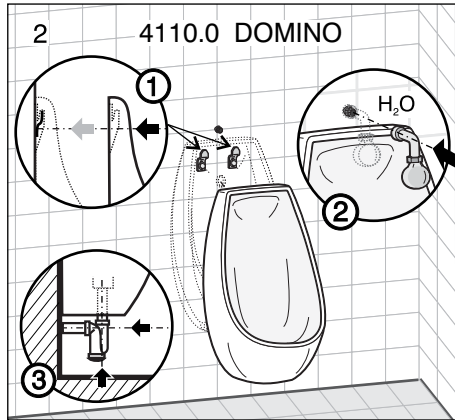

- 8.4306.0 GOLEM
- 8.4306.1 GOLEM
- 8.4020.0 LIVO
- 8.4020.1 LIVO
- 8.4110.0 DOMINO
- 8.4110.1 DOMINO
- 8.4410.0 KORINT

JIKA

LAUFEN CZ s.r.o.
 V Tůních 3/1637
 120 00 Praha 2
 Česká republika
 Fax: +420/296 337 713
 e-mail: galerie@cz.laufen.com
 www.jika.cz