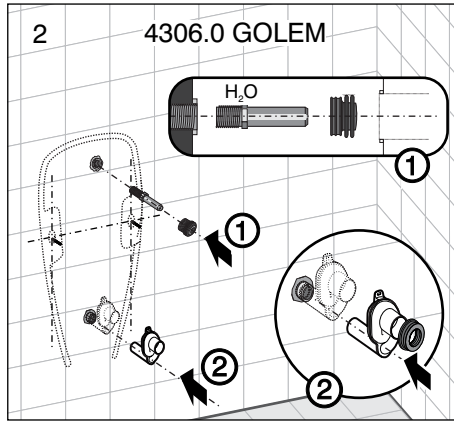

- 8.4306.0 GOLEM
- 8.4306.1 GOLEM
- 8.4020.0 LIVO
- 8.4020.1 LIVO
- 8.4110.0 DOMINO
- 8.4110.1 DOMINO
- 8.4410.0 KORINT

JIKA

LAUFEN CZ s.r.o.
 V Tůních 3/1637
 120 00 Praha 2
 Česká republika
 Fax: +420/296 337 713
 e-mail: galerie@cz.laufen.com
 www.jika.cz