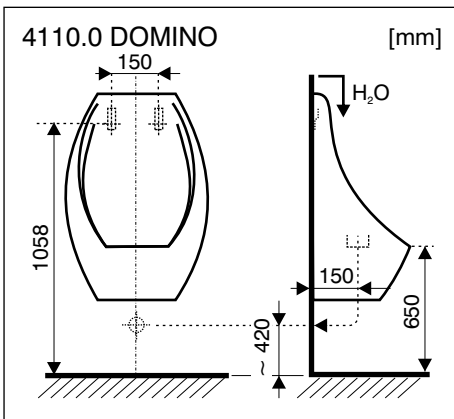

- 8.4306.0 GOLEM
- 8.4306.1 GOLEM
- 8.4020.0 LIVO
- 8.4020.1 LIVO
- 8.4110.0 DOMINO
- 8.4110.1 DOMINO
- 8.4410.0 KORINT

JIKA

LAUFEN CZ s.r.o.
 V Tůních 3/1637
 120 00 Praha 2
 Česká republika
 Fax: +420/296 337 713
 e-mail: galerie@cz.laufen.com
 www.jika.cz