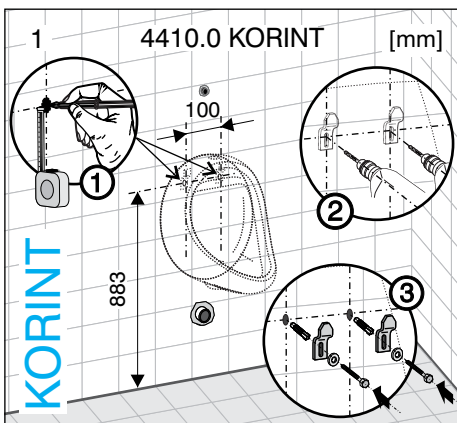

- 8.4306.0 GOLEM
- 8.4306.1 GOLEM
- 8.4020.0 LIVO
- 8.4020.1 LIVO
- 8.4110.0 DOMINO
- 8.4110.1 DOMINO
- 8.4410.0 KORINT

JIKA

LAUFEN CZ s.r.o.
 V Tůních 3/1637
 120 00 Praha 2
 Česká republika
 Fax: +420/296 337 713
 e-mail: galerie@cz.laufen.com
 www.jika.cz