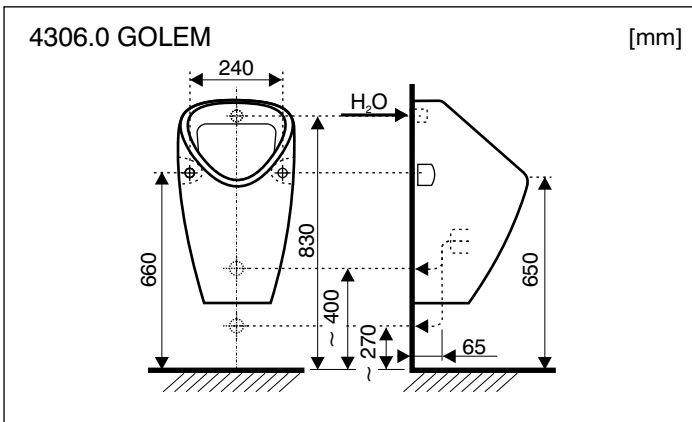

- 8.4306.0 GOLEM
- 8.4306.1 GOLEM
- 8.4020.0 LIVO
- 8.4020.1 LIVO
- 8.4110.0 DOMINO
- 8.4110.1 DOMINO
- 8.4410.0 KORINT

JIKA

LAUFEN CZ s.r.o.
 V Tůních 3/1637
 120 00 Praha 2
 Česká republika
 Fax: +420/296 337 713
 e-mail: galerie@cz.laufen.com
 www.jika.cz