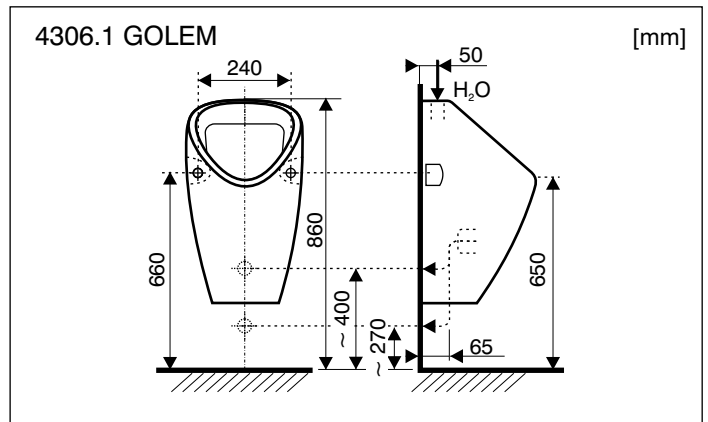

- 8.4306.0 GOLEM
- 8.4306.1 GOLEM
- 8.4020.0 LIVO
- 8.4020.1 LIVO
- 8.4110.0 DOMINO
- 8.4110.1 DOMINO
- 8.4410.0 KORINT

JIKA

LAUFEN CZ s.r.o.
 V Tůních 3/1637
 120 00 Praha 2
 Česká republika
 Fax: +420/296 337 713
 e-mail: galerie@cz.laufen.com
 www.jika.cz