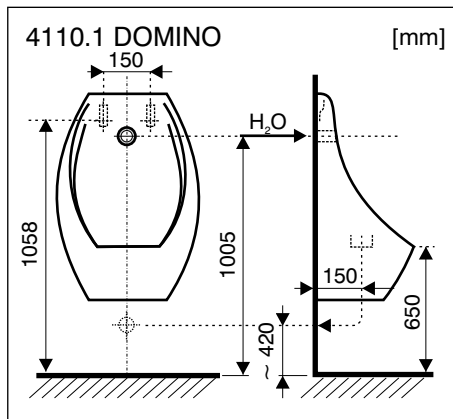

- 8.4306.0 GOLEM
- 8.4306.1 GOLEM
- 8.4020.0 LIVO
- 8.4020.1 LIVO
- 8.4110.0 DOMINO
- 8.4110.1 DOMINO
- 8.4410.0 KORINT

JIKA

LAUFEN CZ s.r.o.
 V Tůních 3/1637
 120 00 Praha 2
 Česká republika
 Fax: +420/296 337 713
 e-mail: galerie@cz.laufen.com
 www.jika.cz