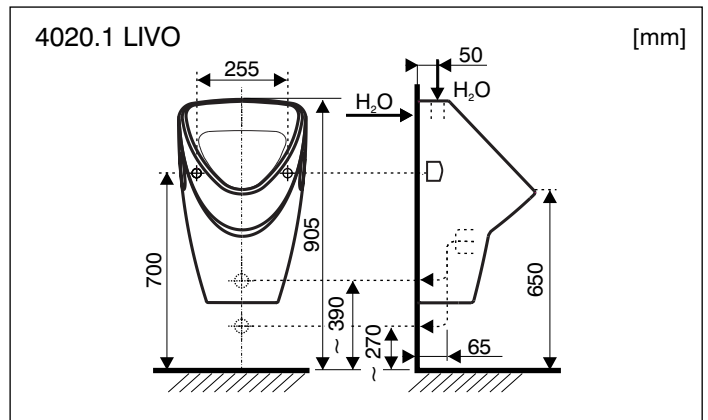

- 8.4306.0 GOLEM
- 8.4306.1 GOLEM
- 8.4020.0 LIVO
- 8.4020.1 LIVO
- 8.4110.0 DOMINO
- 8.4110.1 DOMINO
- 8.4410.0 KORINT

JIKA

LAUFEN CZ s.r.o.
 V Tůních 3/1637
 120 00 Praha 2
 Česká republika
 Fax: +420/296 337 713
 e-mail: galerie@cz.laufen.com
 www.jika.cz