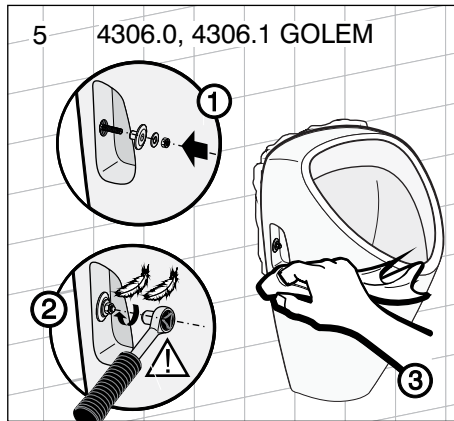

- 8.4306.0 GOLEM
- 8.4306.1 GOLEM
- 8.4020.0 LIVO
- 8.4020.1 LIVO
- 8.4110.0 DOMINO
- 8.4110.1 DOMINO
- 8.4410.0 KORINT

JIKA

LAUFEN CZ s.r.o.
 V Tůních 3/1637
 120 00 Praha 2
 Česká republika
 Fax: +420/296 337 713
 e-mail: galerie@cz.laufen.com
 www.jika.cz