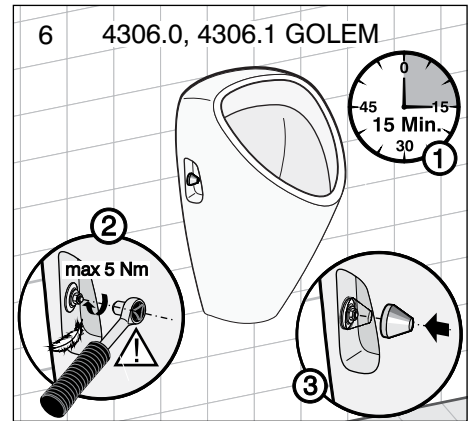

- 8.4306.0 GOLEM
- 8.4306.1 GOLEM
- 8.4020.0 LIVO
- 8.4020.1 LIVO
- 8.4110.0 DOMINO
- 8.4110.1 DOMINO
- 8.4410.0 KORINT

JIKA

LAUFEN CZ s.r.o.
 V Tůních 3/1637
 120 00 Praha 2
 Česká republika
 Fax: +420/296 337 713
 e-mail: galerie@cz.laufen.com
 www.jika.cz