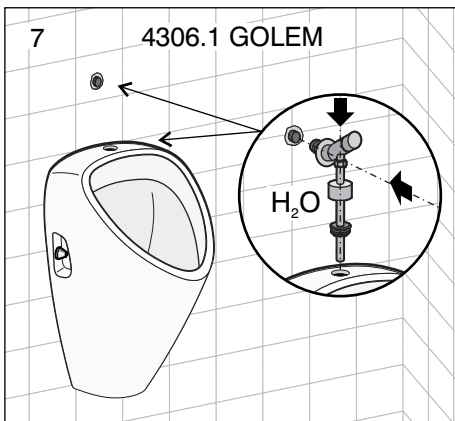

- 8.4306.0 GOLEM
- 8.4306.1 GOLEM
- 8.4020.0 LIVO
- 8.4020.1 LIVO
- 8.4110.0 DOMINO
- 8.4110.1 DOMINO
- 8.4410.0 KORINT

JIKA

LAUFEN CZ s.r.o.
 V Tůních 3/1637
 120 00 Praha 2
 Česká republika
 Fax: +420/296 337 713
 e-mail: galerie@cz.laufen.com
 www.jika.cz