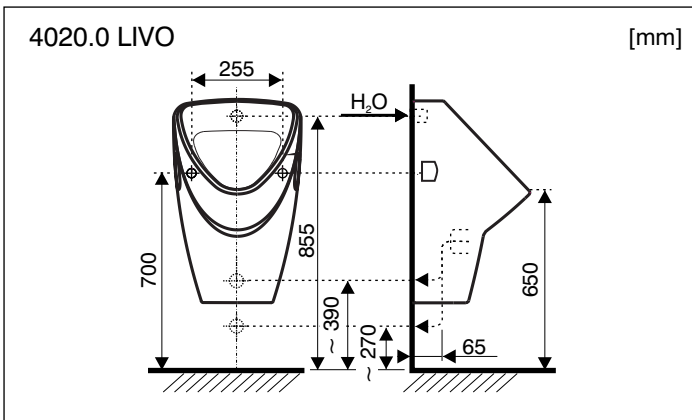

- 8.4306.0 GOLEM
- 8.4306.1 GOLEM
- 8.4020.0 LIVO
- 8.4020.1 LIVO
- 8.4110.0 DOMINO
- 8.4110.1 DOMINO
- 8.4410.0 KORINT

JIKA

LAUFEN CZ s.r.o.
 V Tůních 3/1637
 120 00 Praha 2
 Česká republika
 Fax: +420/296 337 713
 e-mail: galerie@cz.laufen.com
 www.jika.cz