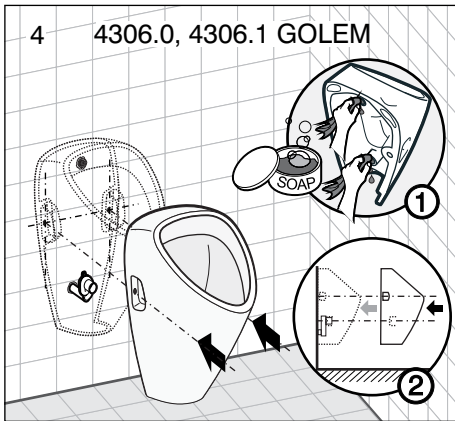

- 8.4306.0 GOLEM
- 8.4306.1 GOLEM
- 8.4020.0 LIVO
- 8.4020.1 LIVO
- 8.4110.0 DOMINO
- 8.4110.1 DOMINO
- 8.4410.0 KORINT

JIKA

LAUFEN CZ s.r.o.
 V Tůních 3/1637
 120 00 Praha 2
 Česká republika
 Fax: +420/296 337 713
 e-mail: galerie@cz.laufen.com
 www.jika.cz