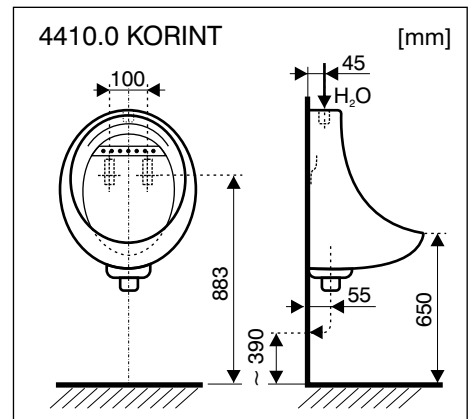

- 8.4306.0 GOLEM
- 8.4306.1 GOLEM
- 8.4020.0 LIVO
- 8.4020.1 LIVO
- 8.4110.0 DOMINO
- 8.4110.1 DOMINO
- 8.4410.0 KORINT

JIKA

LAUFEN CZ s.r.o.
 V Tůních 3/1637
 120 00 Praha 2
 Česká republika
 Fax: +420/296 337 713
 e-mail: galerie@cz.laufen.com
 www.jika.cz