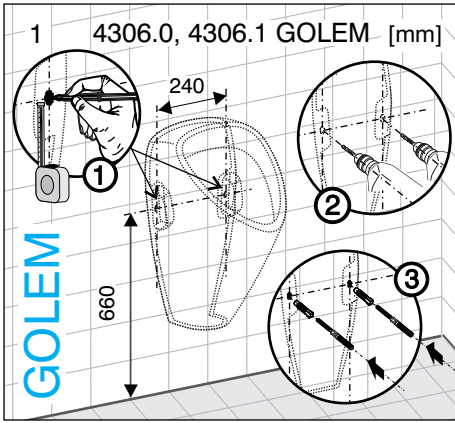

- 8.4306.0 GOLEM
- 8.4306.1 GOLEM
- 8.4020.0 LIVO
- 8.4020.1 LIVO
- 8.4110.0 DOMINO
- 8.4110.1 DOMINO
- 8.4410.0 KORINT

JIKA

LAUFEN CZ s.r.o.
 V Tůních 3/1637
 120 00 Praha 2
 Česká republika
 Fax: +420/296 337 713
 e-mail: galerie@cz.laufen.com
 www.jika.cz